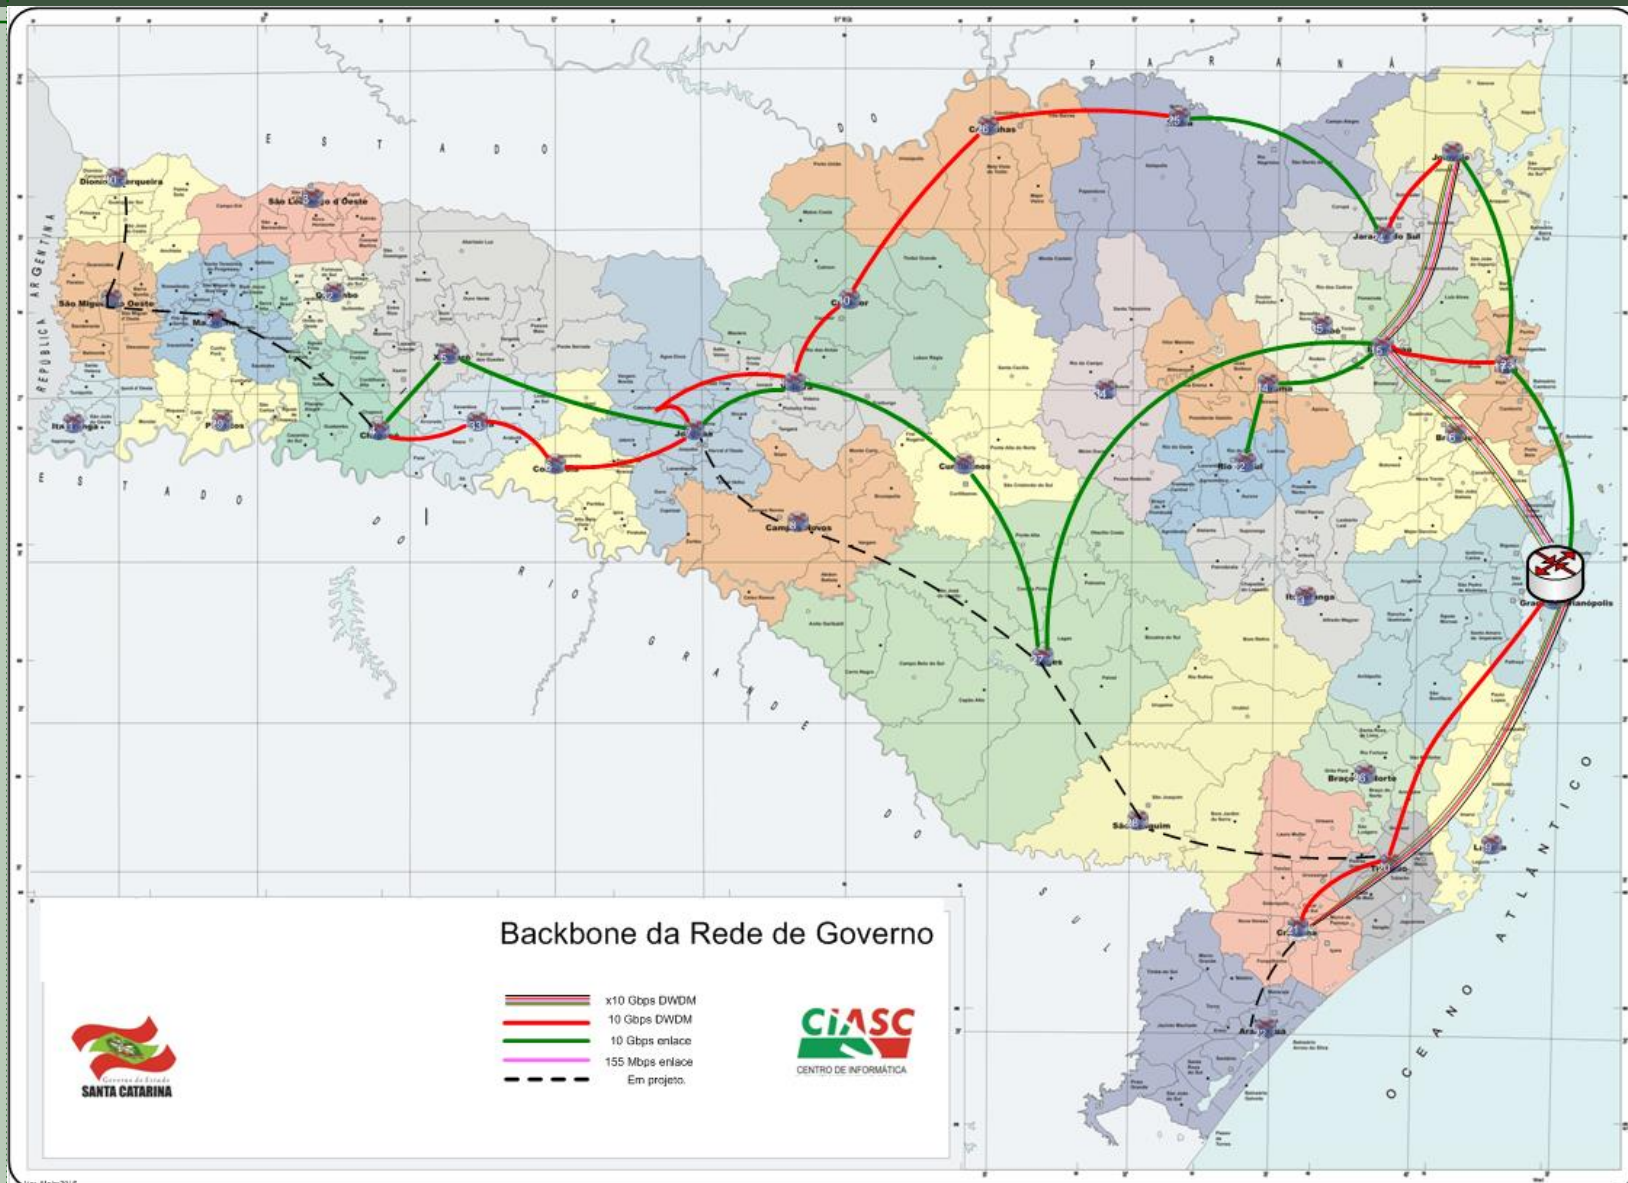

# Backbone Próprio (42% do total).

- |                          |            |
|--------------------------|------------|
| 1. <b>Bal. Camboriú</b>  | - 1 Gbps;  |
| 2. <b>Blumenau</b>       | - 10 Gbps; |
| 3. <b>Chapecó</b>        | - 10 Gbps. |
| 4. <b>Criciúma</b>       | - 10 Gbps  |
| 5. <b>Curitibanos</b>    | - 10 Gbps; |
| 6. <b>Garopaba</b>       | - 1 Gbps;  |
| 7. <b>Ibirama</b>        | - 10 Gbps; |
| 8. <b>Itajaí</b>         | - 10 Gbps; |
| 9. <b>Jaraguá do Sul</b> | - 1 Gbps;  |
| 10. <b>Joaçaba</b>       | - 10 Gbps; |
| 11. <b>Joinville</b>     | - 10 Gbps; |
| 12. <b>Lages</b>         | - 10 Gbps; |
| 13. <b>Rio do Sul</b>    | - 10 Gbps; |
| 14. <b>Tubarão</b>       | - 10 Gbps; |
| 15. <b>Videira</b>       | - 10 Gbps; |
| 16. <b>Xanxerê</b>       | - 10 Gbps; |

## 566 - prédios com conexão ponto a ponto.