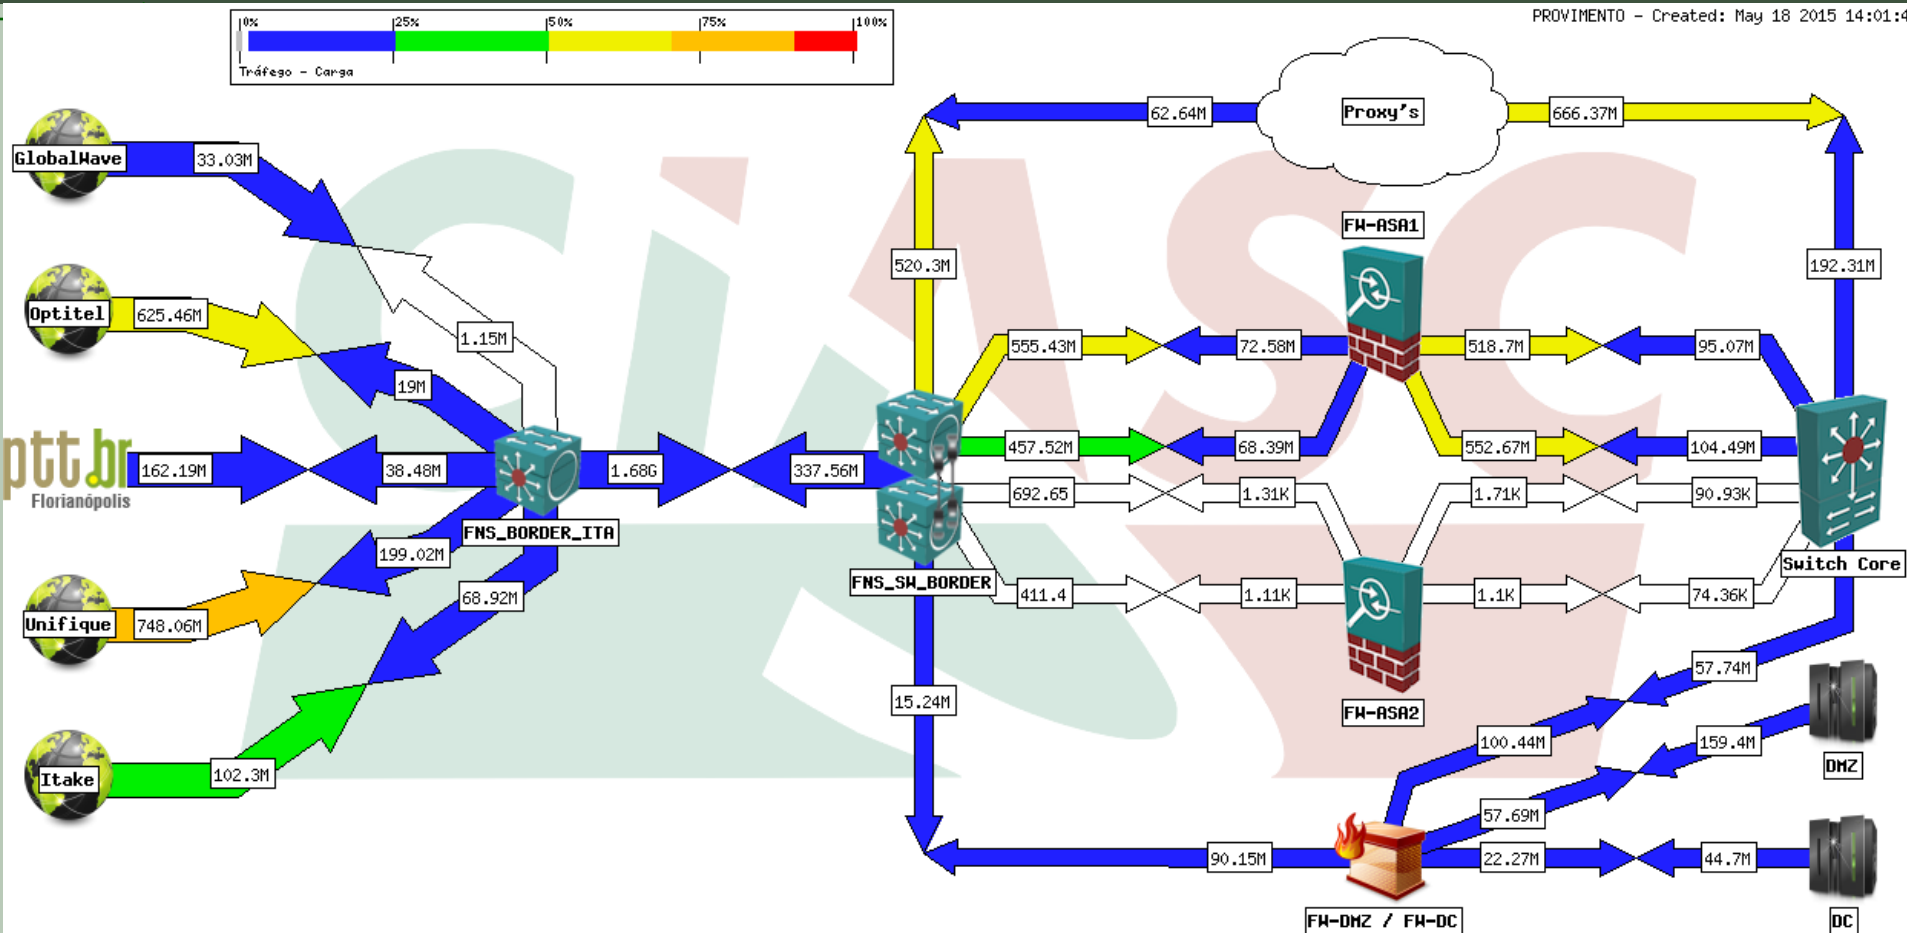

# Provimento de Internet

PROVIMENTO - Created: May 18 2015 14:01:42

**3,2 Gbps** : Provimento de Internet com **redundância** de operadoras.

**1 Gbps** : Provimento de Internet com PTT- SC.

## 566 - prédios com conexão ponto a ponto.