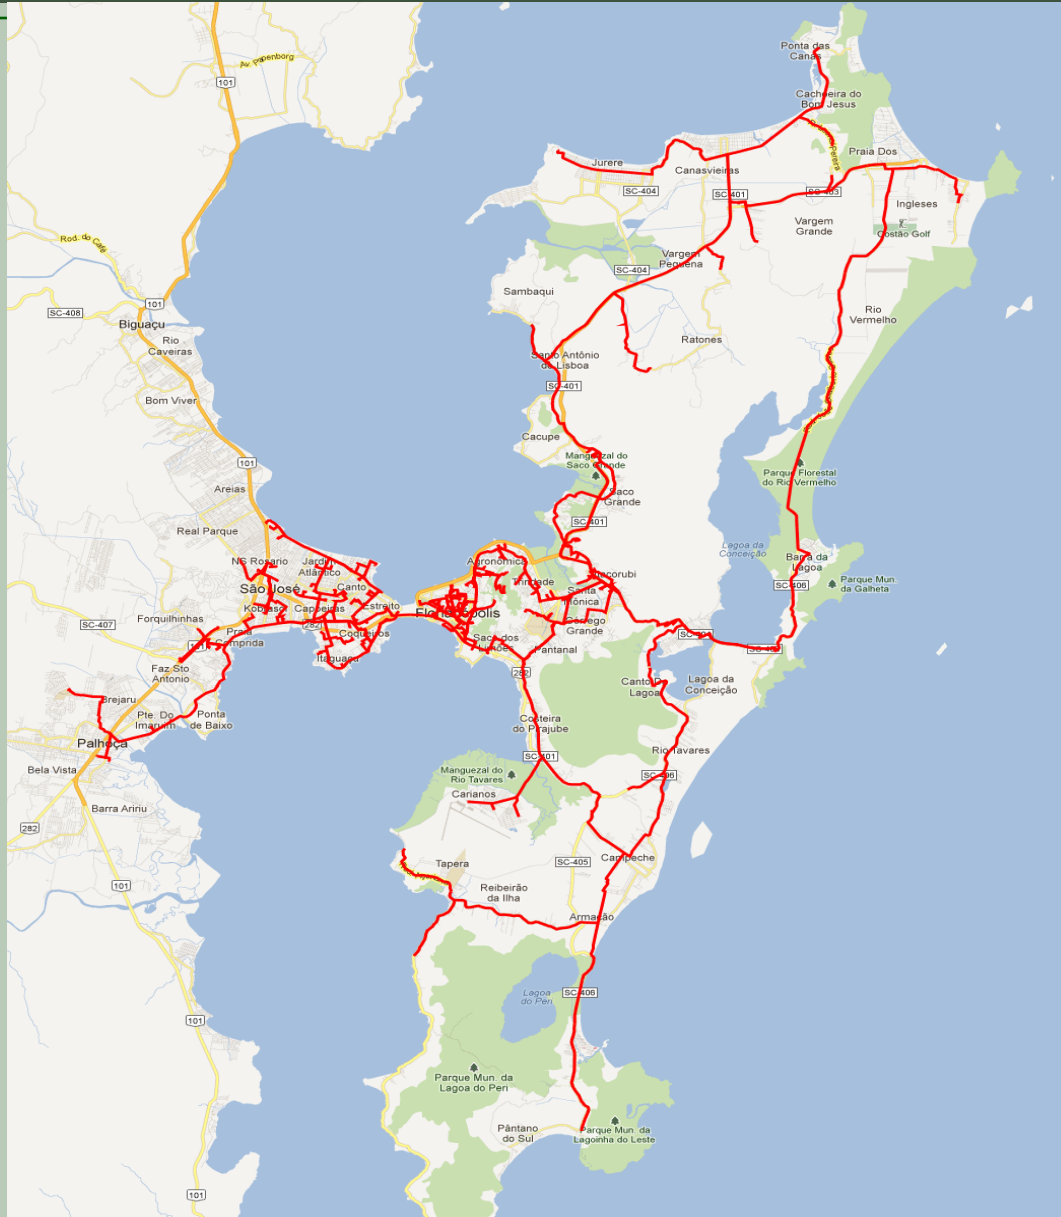

RMG - Florianópolis