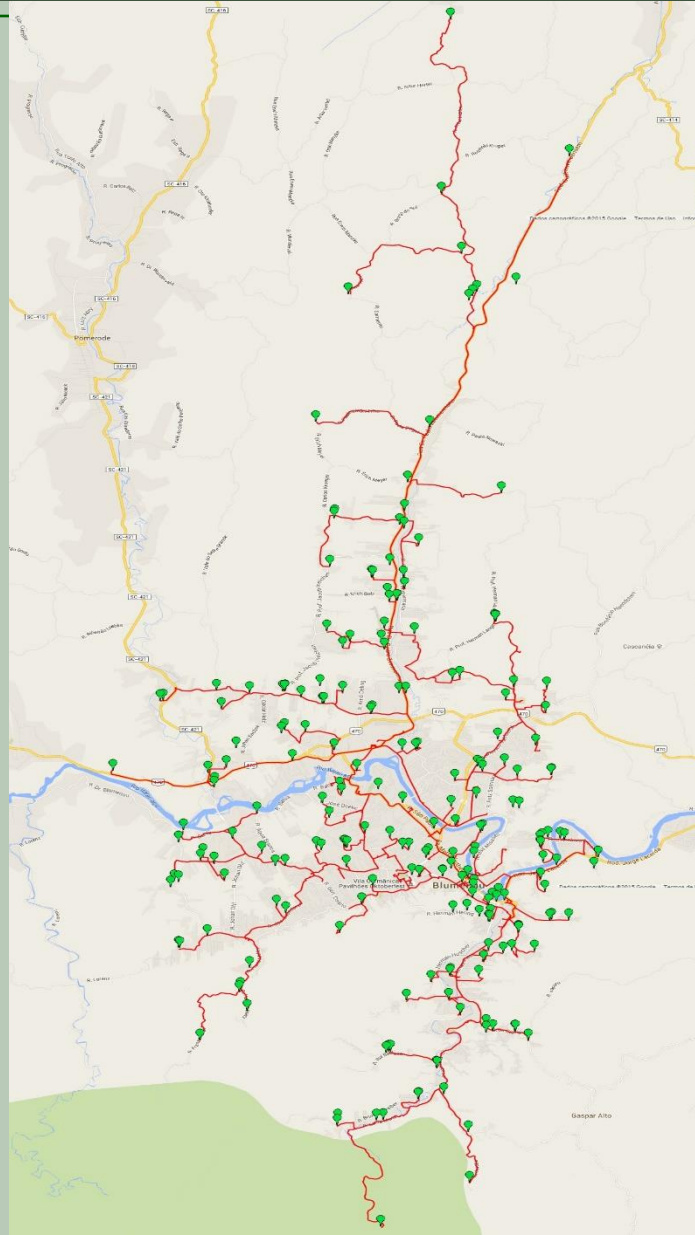

RMG - Blumenau