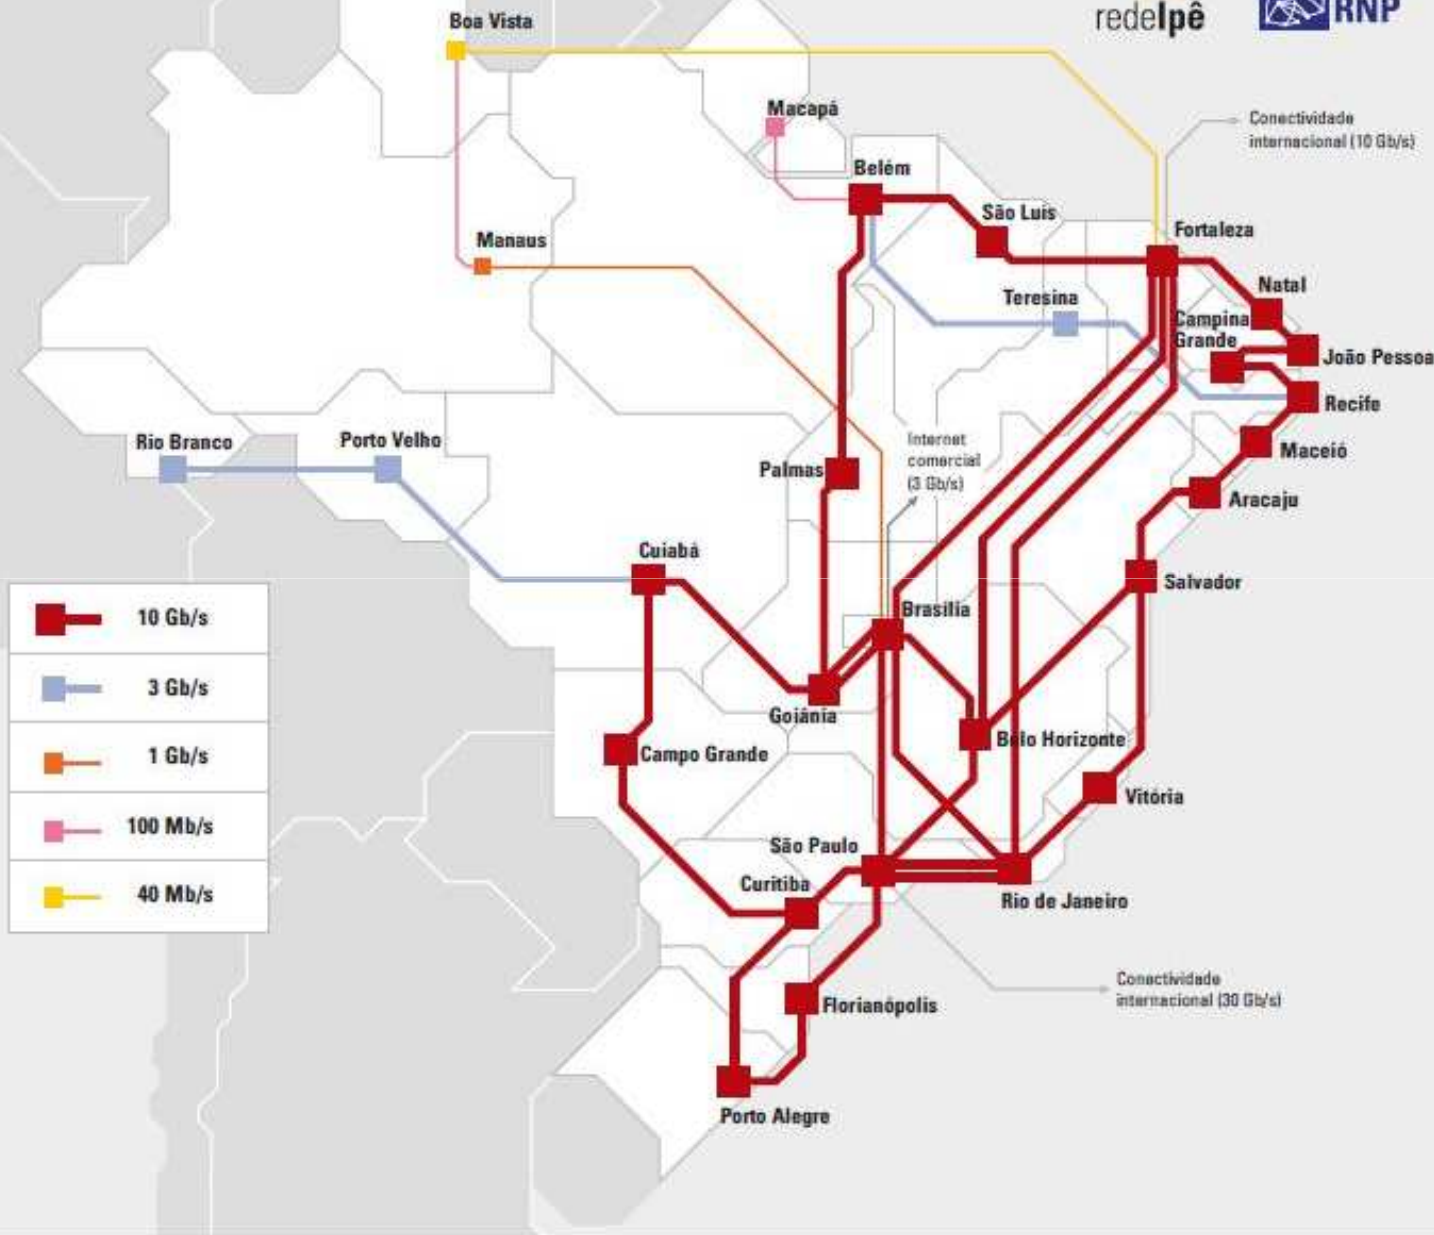

WTR – 2013 / PoP-SC

Rede Ipê: Conectividade

Ministério da
Cultura

Ministério da
Saúde

Ministério da
Educação

Ministério da
Ciência, Tecnologia
e Inovação

Florianópolis
09/10/2013

Agenda

- Rede Ipê: perspectivas para 2014
- Conexão de instituições clientes
 - Projeto Veredas Novas
 - Conectividade via operadoras

Rede
Ipê:

1QM
2014

Conexão de instituições clientes

- Em SC:
 - 38 enlaces licitados na banda de 20 Mb/s a 100 Mb/s
 - Contrato assinado em 07/08/2013
 - Dois enlaces em operação
 - IFC – campus Camboriú
 - IFSC – campus Joinville

UF	Organização	Instituição	Velocidade (Mb/s)
SC	IFC	Campus Araquari	20
SC	IFC	Campus Avançado de Ibirama	20
SC	IFC	Campus Avançado de Luzerna	20
SC	IFC	Campus Blumenau	20
SC	IFC	Campus Camboriú	20
SC	IFC	Campus Centro Rio do Sul	20
SC	IFC	Campus Concórdia	20
SC	IFC	Campus Fraiburgo	20
SC	IFC	Campus Rio do Sul	20
SC	IFC	Campus São Francisco do Sul	20
SC	IFC	Campus Sombrio (sede)	20
SC	IFC	Campus Sombrio (unidade urbana)	20
SC	IFC	Campus Videira	20
SC	IFC	Reitoria (Blumenau)	100
SC	IFSC	Campus Araranguá	20
SC	IFSC	Campus Avançado de Caçador	20
SC	IFSC	Campus Avançado de Geraldo Werninghaus (Jaraguá do Sul)	20
SC	IFSC	Campus Avançado de Xanxerê	20
SC	IFSC	Campus Canoinhas	20
SC	IFSC	Campus Chapecó	20
SC	IFSC	Campus Criciúma	20
SC	IFSC	Campus Garopaba	20
SC	IFSC	Campus Gaspar	20
SC	IFSC	Campus Itajaí	20