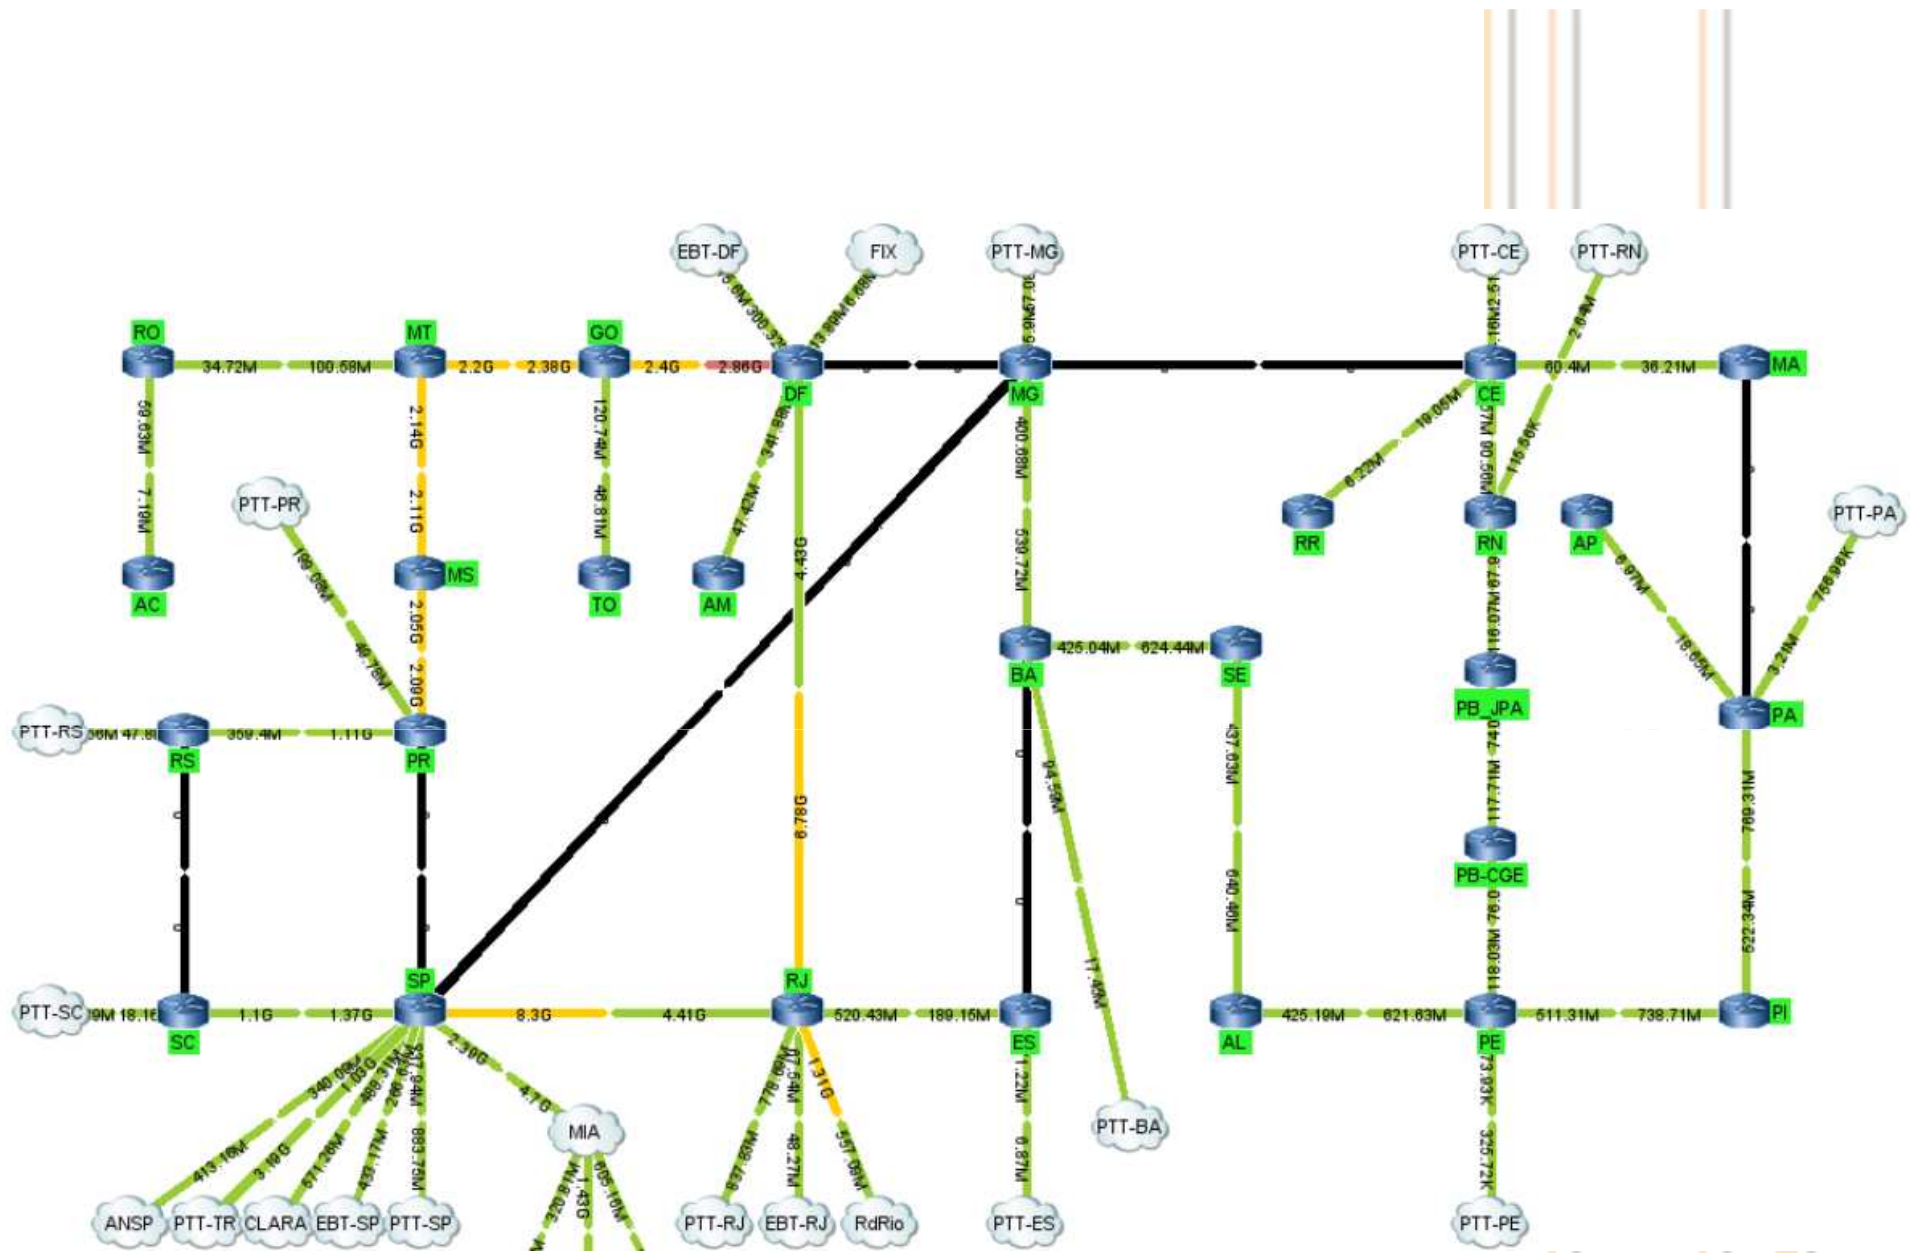

WTR – 2013 / PoP-SC

Rede Ipê: Conectividade

Ministério da
Cultura

Ministério da
Saúde

Ministério da
Educação

Ministério da
Ciência, Tecnologia
e Inovação

Florianópolis
09/10/2013

Agenda

- Rede Ipê: perspectivas para 2014
- Conexão de instituições clientes
 - Projeto Veredas Novas
 - Conectividade via operadoras

Rede
Ipê:

1QM
2014

Conexão de instituições clientes

- Em SC:
 - 38 enlaces licitados na banda de 20 Mb/s a 100 Mb/s
 - Contrato assinado em 07/08/2013
 - Dois enlaces em operação
 - IFC – campus Camboriú
 - IFSC – campus Joinville

UF	Organização	Instituição	Velocidade (Mb/s)
SC	IFC	Campus Araquari	20
SC	IFC	Campus Avançado de Ibirama	20
SC	IFC	Campus Avançado de Luzerna	20
SC	IFC	Campus Blumenau	20
SC	IFC	Campus Camboriú	20
SC	IFC	Campus Centro Rio do Sul	20
SC	IFC	Campus Concórdia	20
SC	IFC	Campus Fraiburgo	20
SC	IFC	Campus Rio do Sul	20
SC	IFC	Campus São Francisco do Sul	20
SC	IFC	Campus Sombrio (sede)	20
SC	IFC	Campus Sombrio (unidade urbana)	20
SC	IFC	Campus Videira	20
SC	IFC	Reitoria (Blumenau)	100
SC	IFSC	Campus Araranguá	20
SC	IFSC	Campus Avançado de Caçador	20
SC	IFSC	Campus Avançado de Geraldo Werninghaus (Jaraguá do Sul)	20
SC	IFSC	Campus Avançado de Xanxerê	20
SC	IFSC	Campus Canoinhas	20
SC	IFSC	Campus Chapecó	20
SC	IFSC	Campus Criciúma	20
SC	IFSC	Campus Garopaba	20
SC	IFSC	Campus Gaspar	20
SC	IFSC	Campus Itajaí	20